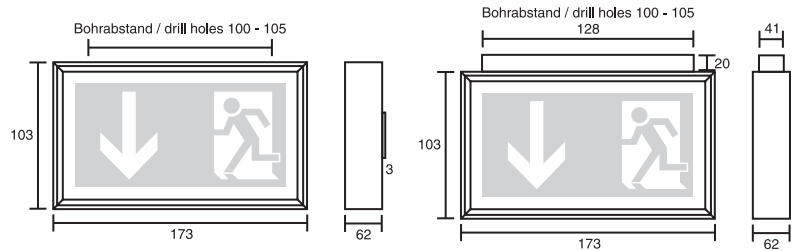

**Universal
Piktosatz
inklusive!**
Universal
pictograph set
included!