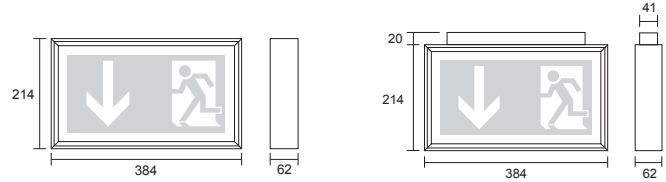

**Universal
Piktosatz
inklusive!**
Universal
pictograph set
included!