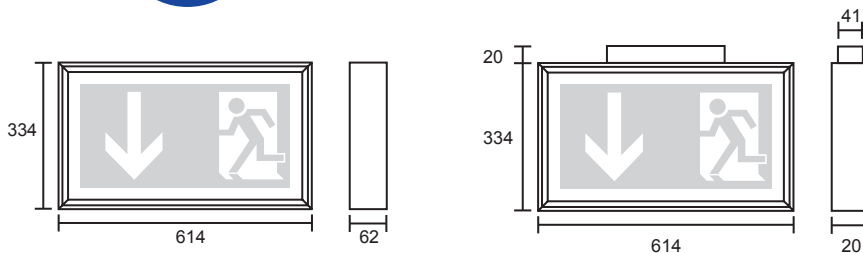

Option	Bestellnummer Order number
Design-Seilaufhängung (Standardlänge 1,5 m) - Cord suspension (standard length 1,5 m)	DSA
Pendelpaar 500 mm verchromt - Pair of pendant fitting 500 mm chromium plated	2PV
Wandausleger - wall bracket	AWS
Ballschutzkorb - ball protection	BALL2
Überwachung für Zentralanlagen - monitoring for central power supply systems	BL
Überwachung für Zentralanlagen (alle Schaltungsarten) - monitoring for central power supply systems (all modes)	ML
Überwachung für Einzelbatterie BUS - monitoring for self-contained BUS	BC
Selbstüberwachungsbaustein SELF-CONTROL - Integral control module SELF-CONTROL	SC

Zubehör Accessories

Bitte
Piktogramm
angeben!
Please specify
pictograph!

Design-Aluminiumprofileuchte Aluminium profile design luminaire

Gehäuse: Aluminiumprofil eloxiert
Piktogramm: Siebdruck RAL 6032 (ein Piktogramm inklusive, bei LS Decke 2x)
Schutzart/Schutzklasse: IP40 / I
Montageart: Decke / Wand / Pendel / Kette / Seil
Zulässige Umgebungstemp.: -5° bis +40°C

Gehäusematerial:	Aluminiumprofil, Zinkor
Abmessungen (L x H x T):	TM: 257 x 147 x 74mm TX: 384 x 214 x 74mm
Piktogramm:	Siebdruck RAL 6032
Erkennungsweite:	TM: 22m / TX: 34m
Leuchtmittel:	TM: LL (6 Watt) / LED (3 Watt) TX: LL (8 Watt) / LED (4 Watt)
Nennspannung:	230V 50/60Hz
Schutzart/Schutzklasse:	IP40 / I (optional IP54)
Montageart:	Decke / Wand / Pendel / Kette / Seil / Ausleger
Zulässige Umgebungtemp.:	-5° bis +40°C
Leergewicht:	1,3 bis 1,6 kg

Body:	Aluminium profile, zinc steel sheet
Dimensions (L x H x D):	TM: 257 x 147 x 74mm TX: 384 x 214 x 74mm
Legend:	Foil silk-screen printed RAL 6032
Viewing distance:	TM: 22m / TX: 34 m
Illuminant:	TM: LL (6 Watt) / LED (3 Watt) TX: LL (8 Watt) / LED (4 Watt)
Voltage:	230V 50/60Hz
Protection class / category:	IP40 / I (optionally IP 54)
Mounting:	ceiling / wall / pendant / chain / rope / wall bracket
Permissible temp.:	-5° up to +40°C
Weight empty:	1,3 to 1,6 kg