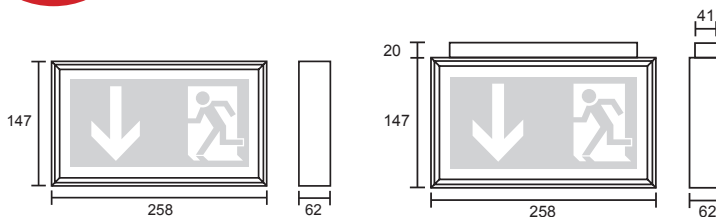

Zubehör Accessories

Universal Piktosatz inklusive!
Universal pictograph set included!

Design-Aluminiumprofileuchte Aluminium profile design luminaire

Gehäuse: Aluminiumprofil eloxiert
Piktogramm: Siebdruck RAL 6032
Schutzart/Schutzklasse: IP40 / I
Montageart: Decke / Wand / Pendel / Kette / Seil
Optional: Ausleger
Zulässige Umgebungstemp.: -5° bis +40°C